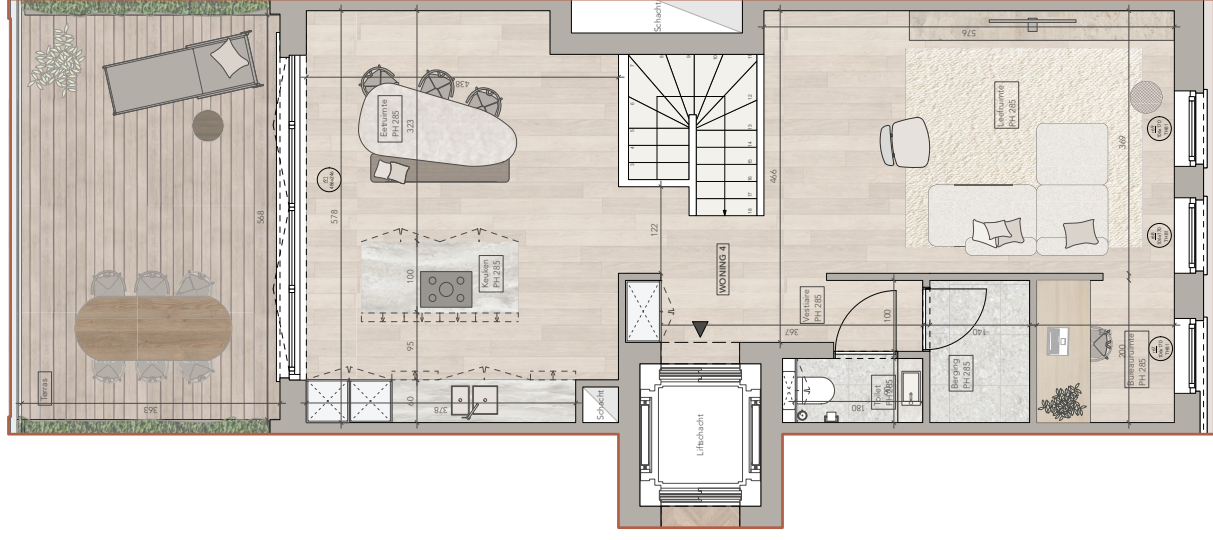

PLAN LOFTWONING 4

Oppervlakte:	169 m ²
Terras:	21,47 m ²
Niveau:	+1/+2
Slaapkamers:	3
Ligging:	west

THE VENUE
WAAR JE HET LEVEN VIERT

Grondplan LOFTWONING 4

Niveau: +2
Schaal 1/75

Grondplan LOFTWONING 4

Niveau: +1
Schaal 1/75