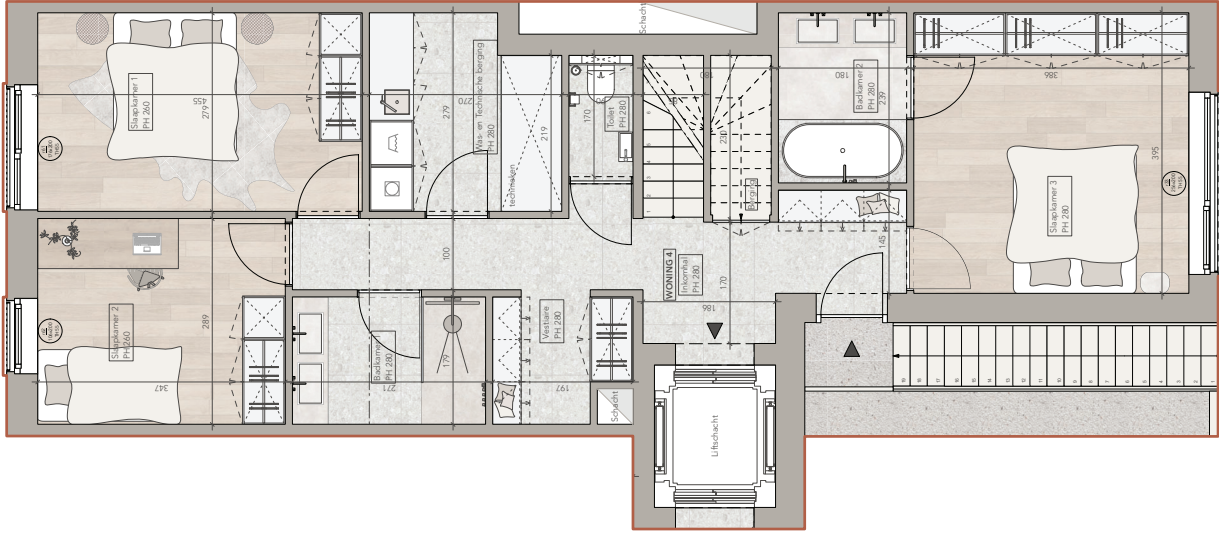

PLAN LOFTWONING 4

Oppervlakte:	169 m ²
Terras:	21,47 m ²
Niveau:	+1/+2
Slaapkamers:	3
Ligging:	west

THE VENUE
WAAR JE HET LEVEN VIERT

Grondplan LOFTWONING 4

Niveau: +2
Schaal 1/75

Grondplan LOFTWONING 4

Niveau: +1
Schaal 1/75